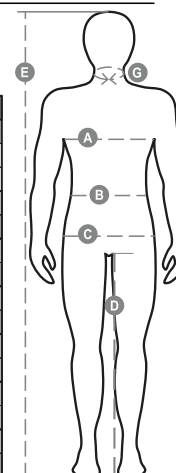

VIKING

000436-0104

Négy évszakos nadrág férfiaknak Cordura erősítésű térdvédőkkel, rugalmas oldalrészsel és derékvvezetőkkel. Cipzáras rögzítés fémgombbal, két elülső zseb a nadrággal azonos anyagból, két többfunkciós oldalzseb eltávolítható, lehajtható jelvénytartóval, egy cipzáras zseb, két nyitott elülső zseb, kalapácstartó. Kontrasztos színű elemek és varrat, tripla varrat a szár belső és külső részén.

Összetétel: 65% POLIÉSZTER + 35% PAMUT

Külső megjelenés: POLIÉSZTER/VÁSZON KEVERÉK 315 GR

Súly: 315 GR/MQ

Méretetek: 40-42-44-46-48-50-52-54-56-58-60-62-64

Csomagolás: 1/15

SZÁRMAZÁSI HELY:: SZÁRMAZÁSI HELY: KÍNA

HS-KÓD: 62034311

SBS

Színek

Mosási útmutató

Tanúsítványok

International Sizes	XXS		XS		S		M		L		XL		XXL		3XL		4XL		5XL	
IT - DE	36	38	40	42	44	46	48	50	52	54	56	58	60	62	64	66	68	70	72	74
FR - ES	32	34	36	38	40	42	44	46	48	50	52	54	56	58	60	62	64	66	68	70
UK	29	30	31	33	34	36	38	39	41	42	44	46	47	48	50	52	53	55	56	58
(G) - cm	37	37	38	38	39	39	40	40	41	41	42,5	42,5	44	44	45	45	46	46	47	47
(G) - in	14½	14½	15	15	15½	15½	15¾	15¾	16	16	16¾	16¾	17¼	17¼	17¾	17¾	18	18	18½	18½
(A) - cm	72	76	80	84	88	92	96	100	104	108	112	116	120	124	128	132	136	140	144	148
(A) - in	28	30	31	33	34	36	38	39	41	42	44	46	47	48	50	52	53	55	56	58
(B) - cm	64	68	72	74	76	80	84	88	92	96	100	104	108	112	116	120	124	128	132	136
(B) - in	25	27	28	29	30	32	33	34	36	38	40	41	43	45	46	48	49	51	52	54
(C) - cm	80	84	88	90	92	96	100	104	108	112	116	120	124	128	132	136	140	144	148	152
(C) - in	31	33	34	35	36	38	39	41	42	44	46	47	49	50	52	53	55	56	58	59
(D) - cm	82	82	84	84	85	85	86	86	87	87	88	88	88	88	88	88	89	89	89	89
(D) - in	32	32	33	33	33	33	33	33	34	34	34	34	34	34	34	34	35	35	35	35
(E) - cm					170/181				175/187				175/189							
(E) - in					67/71				69/73				69/75							