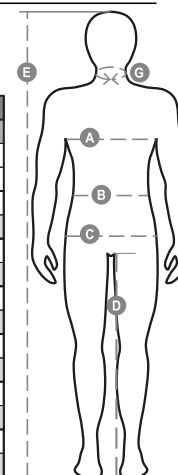

# TROLLEY

001263-0331

Mellkasvédő nagyméretű vesevédővel, rugalmas pántokkal és automatikusan záródó csat, oldalsó gombos nyílás és cipzáras zsebajtóka, derékban rugalmas. Ülepén és a lábszárak között dupla varrat. Zseb a mellkason jelvénytartóval és cipzáras zárással, két elülső zseb és tolltartó zseb, mérőszalagtartó zseb a jobb oldalon és egy hátsó hajtóka zseb tépőzáras lezárással.

**Összetétel:** 100% PAMUT**Külső megjelenés:** ELOMOSOTT CIPOBÉLÉSVÁSZON**Súly:** 260 GR/MQ**Méretek:****Csomagolás:** 1/15**SZÁRMAZÁSI HELY::** SZÁRMAZÁSI HELY: PAKISZTÁN**HS-KÓD:** 62034251

## Útmutató A Méretekhez

International Sizes	XXS	XS	S	M	L	XL	XXL	3XL	4XL	5XL
IT - DE	36	38	40	42	44	46	48	50	52	54
FR - ES	32	34	36	38	40	42	44	46	48	50
UK	29	30	31	33	34	36	38	39	41	42
(G) - cm	37	37	38	38	39	39	40	40	41	41
(G) - in	14½	14½	15	15	15½	15½	15¾	15¾	16	16
(A) - cm	72	76	80	84	88	92	96	100	104	108
(A) - in	28	30	31	33	34	36	38	39	41	42
(B) - cm	64	68	72	74	76	80	84	88	92	96
(B) - in	25	27	28	29	30	32	33	34	36	38
(C) - cm	80	84	88	90	92	96	100	104	108	112
(C) - in	31	33	34	35	36	38	39	41	42	44
(D) - cm	82	82	84	84	85	85	86	86	87	87
(D) - in	32	32	33	33	33	33	33	34	34	34
(E) - cm	170/181			175/187			175/189			
(E) - in	67/71			69/73			69/75			