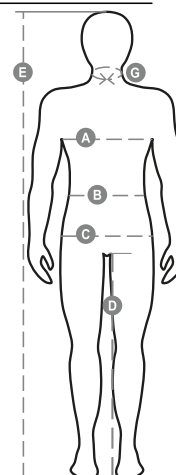

TRIP

000453-0103

Kényelmes szabású férfidzseki, hosszú, szigetelt SBS cipzárral, formázott kapucnival, duplán szegett varratokkal vékony peremű mandzsettákkal és szegélyekkel, kettő cipzáras oldalzsebbel, egy zsebbel a mellkason. Kötött díszítőelemek a fekete soft-shell anyagban.

Összetétel: 100% POLIÉSZTER

Külső megjelenés: POLIÉSZTER ÉS SOFT-SHELL R

Súly: 380 GR/MQ

Méretek:

Csomagolás: 1/15

SZÁRMAZÁSI HELY:: SZÁRMAZÁSI HELY: BANGLADES

SZÁRMAZÁSI HELY: KÍNA

HS-KÓD: 61103091

FEKETE/FEKETE-
SÁRGA

Mosási útmutató

Tanúsítványok

Útmutató A Méretekhez

International Sizes	XXS		XS		S		M		L		XL		XXL		3XL		4XL		5XL	
IT - DE	36	38	40	42	44	46	48	50	52	54	56	58	60	62	64	66	68	70	72	74
FR - ES	32	34	36	38	40	42	44	46	48	50	52	54	56	58	60	62	64	66	68	70
UK Top	29	30	31	33	34	36	38	39	41	42	44	46	47	48	50	52	53	55	56	58
UK Trousers	25	27	28	29	30	32	33	34	36	38	40	41	43	45	46	48	49	51	52	54
(G) - cm	37	37	38	38	39	39	40	40	41	41	42,5	42,5	44	44	45	45	46	46	47	47
(G) - in	14½	14½	15	15	15½	15½	15¾	15¾	16	16	16¾	16¾	17¼	17¼	17¾	17¾	18	18	18½	18½
(A) - cm	72	76	80	84	88	92	96	100	104	108	112	116	120	124	128	132	136	140	144	148
(A) - in	28	30	31	33	34	36	38	39	41	42	44	46	47	48	50	52	53	55	56	58
(B) - cm	64	68	72	74	76	80	84	88	92	96	100	104	108	112	116	120	124	128	132	136
(B) - in	25	27	28	29	30	32	33	34	36	38	40	41	43	45	46	48	49	51	52	54
(C) - cm	80	84	88	90	92	96	100	104	108	112	116	120	124	128	132	136	140	144	148	152
(C) - in	31	33	34	35	36	38	39	41	42	44	46	47	49	50	52	53	55	56	58	59
(D) - cm	82	82	84	84	85	85	86	86	87	87	88	88	88	88	88	88	89	89	89	89
(D) - in	32	32	33	33	33	33	33	33	34	34	34	34	34	34	34	34	35	35	35	35
(E) - cm	170/181				175/187				175/189											
(E) - in	67/71				69/73				69/75											