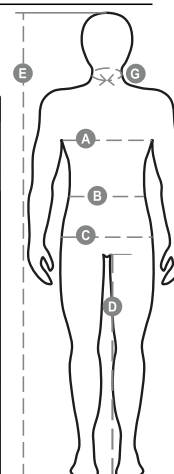

THERMO PRO 240 LPANT

001528-0493

Férfi termonadrág elasztikus, bordázott derékkal és aljjal. Recézett anyag elől és hátul, ülepbetéttel a tökéletes anatómiai viselhetőség érdekében. Különleges szövés a lábak elülső és hátsó részén az izmok területének megfelelő szellőzése érdekében.

Összetétel: 66% POLIAMID 26%POLIÉSZTER 8% ELASZTÁN

Külső megjelenés: VARRÁS NÉLKÜLI VÁLTÓSÚLYÚ

Súly: 240 GR/MQ

Méreték: S/M-L/XL-2/3XL-4/5XL

Csomagolás: 1/30

SZÁRMAZÁSI HELY:: SZÁRMAZÁSI HELY: KÍNA

HS-KÓD: 62034311

Színek

FEKETE

Útmutató A Méretekhez

Mosási útmutató

Tanúsítványok

International Sizes	XXS		XS		S		M		L		XL		XXL		3XL		4XL		5XL	
IT - DE	36	38	40	42	44	46	48	50	52	54	56	58	60	62	64	66	68	70	72	74
FR - ES	32	34	36	38	40	42	44	46	48	50	52	54	56	58	60	62	64	66	68	70
UK	29	30	31	33	34	36	38	39	41	42	44	46	47	48	50	52	53	55	56	58
(G) - cm	37	37	38	38	39	39	40	40	41	41	42,5	42,5	44	44	45	45	46	46	47	47
(G) - in	14½	14½	15	15	15½	15½	15¾	15¾	16	16	16¾	16¾	17¼	17¼	17¾	17¾	18	18	18½	18½
(A) - cm	72	76	80	84	88	92	96	100	104	108	112	116	120	124	128	132	136	140	144	148
(A) - in	28	30	31	33	34	36	38	39	41	42	44	46	47	48	50	52	53	55	56	58
(B) - cm	64	68	72	74	76	80	84	88	92	96	100	104	108	112	116	120	124	128	132	136
(B) - in	25	27	28	29	30	32	33	34	36	38	40	41	43	45	46	48	49	51	52	54
(C) - cm	80	84	88	90	92	96	100	104	108	112	116	120	124	128	132	136	140	144	148	152
(C) - in	31	33	34	35	36	38	39	41	42	44	46	47	49	50	52	53	55	56	58	59
(D) - cm	82	82	84	84	85	85	86	86	87	87	88	88	88	88	88	88	89	89	89	89
(D) - in	32	32	33	33	33	33	33	33	34	34	34	34	34	34	34	34	35	35	35	35
(E) - cm	170/181				175/187				175/189											
(E) - in	67/71				69/73				69/75											