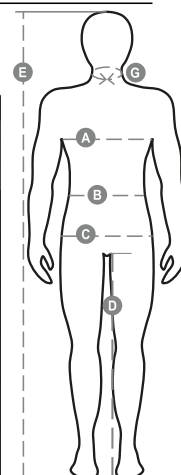

TEXAS

000320-0064

Több évszakos uniszex nadrág rugalmas oldalrészsel és derékövvezetőkkel. Cipzárás rögzítés fémgombbal, három farmerstílusú zseb elöl, egy LOCK SYSTEM oldalzseb, egy cipzárás zseb, egy többfunkciós zseb, két hátulsó zseb, egy nyitott és egy hajtókás és tépőzárás zseb. Kontrasztos színű elemek, fényvisszaverő csíkok a hátsó zsebnél.

Összetétel: 100% PAMUT**Külső megjelenés:** CIPOBÉLÉSVÁSZON**Súly:** 250 GR/MQ**Méreték:** XS-S-M-L-XL-XXL-3XL**Csomagolás:** 1/20**SZÁRMAZÁSI HELY::** SZÁRMAZÁSI HELY: KÍNA**HS-KÓD:** 62034311

Útmutató A Méretekhez

International Sizes	XXS		XS		S		M		L		XL		XXL		3XL		4XL		5XL	
IT - DE	36	38	40	42	44	46	48	50	52	54	56	58	60	62	64	66	68	70	72	74
FR - ES	32	34	36	38	40	42	44	46	48	50	52	54	56	58	60	62	64	66	68	70
UK	29	30	31	33	34	36	38	39	41	42	44	46	47	48	50	52	53	55	56	58
(G) - cm	37	37	38	38	39	39	40	40	41	41	42,5	42,5	44	44	45	45	46	46	47	47
(G) - in	14½	14½	15	15	15½	15½	15¾	15¾	16	16	16¾	16¾	17¼	17¼	17¾	17¾	18	18	18½	18½
(A) - cm	72	76	80	84	88	92	96	100	104	108	112	116	120	124	128	132	136	140	144	148
(A) - in	28	30	31	33	34	36	38	39	41	42	44	46	47	48	50	52	53	55	56	58
(B) - cm	64	68	72	74	76	80	84	88	92	96	100	104	108	112	116	120	124	128	132	136
(B) - in	25	27	28	29	30	32	33	34	36	38	40	41	43	45	46	48	49	51	52	54
(C) - cm	80	84	88	90	92	96	100	104	108	112	116	120	124	128	132	136	140	144	148	152
(C) - in	31	33	34	35	36	38	39	41	42	44	46	47	49	50	52	53	55	56	58	59
(D) - cm	82	82	84	84	85	85	86	86	87	87	88	88	88	88	88	88	89	89	89	89
(D) - in	32	32	33	33	33	33	33	33	34	34	34	34	34	34	34	34	35	35	35	35
(E) - cm					170/181				175/187				175/189							
(E) - in					67/71				69/73				69/75							