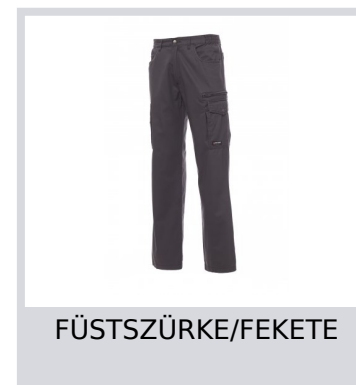

Színek

Mosási útmutató

Tanúsítványok

CE I CAT