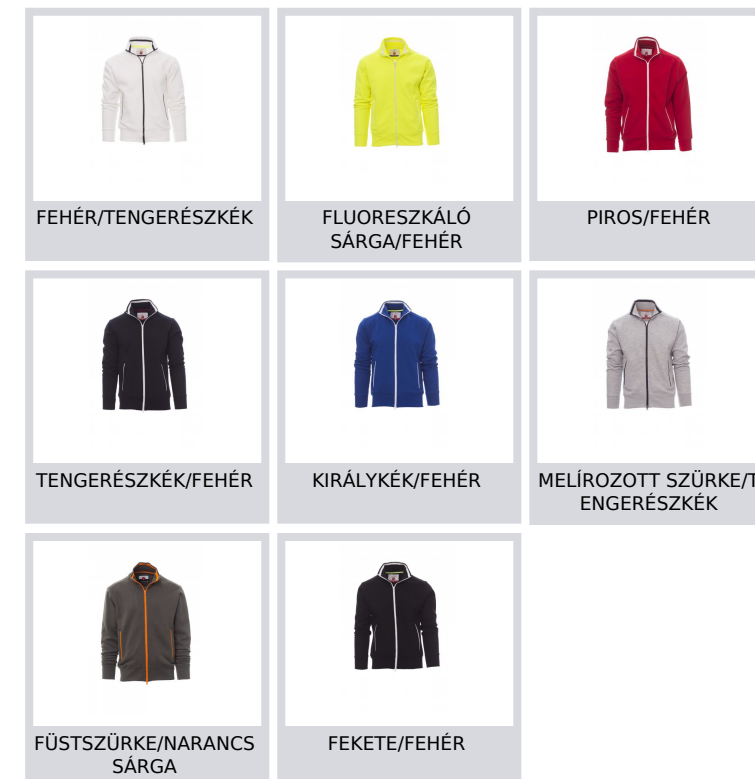

SYDNEY

000014-0001

Férfimelegítő kontrasztos színű, műanyag, kétoldalas SBS cipzárral, fémhúzókéával. Kontrasztos színű gallér, kontrasztos színű oldalzsebek, karcsúsított ujjak, két külső zseb kontrasztos színű cipzárral, sztreccsanyagból készült, bordázott mandzsettával és szegéllyel, megerősített varratokkal.

Összetétel: 70% PAMUT + 30% POLIÉSZTER

Külső megjelenés: CSISZOLT

Súly: 300 GR/MQ

Méretek:

Csomagolás: 5/20

SZÁRMAZÁSI HELY:: SZÁRMAZÁSI HELY: PAKISZTÁN

HS-KÓD: 61102091

Színek