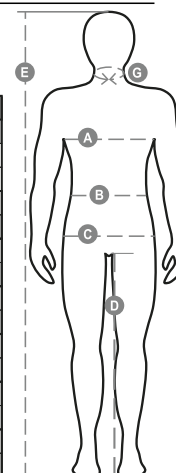

POWER

001261-0331

Nadrág, elasztikus oldalsó övrész és övbújtatók, cipzáras és gombos, az ülepen és a szárok belső részén dupla varrással, két klasszikus szabású első zseb, aprópénztartó zsebecske, a jobb oldalon mérőszalagzseb, bal oldalon LOCK SYSTEM hajtókás zseb, két hátsó zseb, közülük az egyik hajtókával és tépőzárral.

Összetétel: 100% PAMUT**Külső megjelenés:** ELOMOSOTT CIPOBÉLÉSVÁSZON**Súly:** 260 GR/MQ**Méretek:****Csomagolás:** 1/25**SZÁRMAZÁSI HELY::** SZÁRMAZÁSI HELY: PAKISZTÁN**HS-KÓD:** 62113210

Színek

FÜSTSZÜRKE

TENGERÉSZKÉK

Útmutató A Méretekhez

International Sizes	XXS		XS		S		M		L		XL		XXL		3XL		4XL		5XL	
IT - DE	36	38	40	42	44	46	48	50	52	54	56	58	60	62	64	66	68	70	72	74
FR - ES	32	34	36	38	40	42	44	46	48	50	52	54	56	58	60	62	64	66	68	70
UK	29	30	31	33	34	36	38	39	41	42	44	46	47	48	50	52	53	55	56	58
(G) - cm	37	37	38	38	39	39	40	40	41	41	42,5	42,5	44	44	45	45	46	46	47	47
(G) - in	14½	14½	15	15	15½	15½	15¾	15¾	16	16	16¾	16¾	17¼	17¼	17¾	17¾	18	18	18½	18½
(A) - cm	72	76	80	84	88	92	96	100	104	108	112	116	120	124	128	132	136	140	144	148
(A) - in	28	30	31	33	34	36	38	39	41	42	44	46	47	48	50	52	53	55	56	58
(B) - cm	64	68	72	74	76	80	84	88	92	96	100	104	108	112	116	120	124	128	132	136
(B) - in	25	27	28	29	30	32	33	34	36	38	40	41	43	45	46	48	49	51	52	54
(C) - cm	80	84	88	90	92	96	100	104	108	112	116	120	124	128	132	136	140	144	148	152
(C) - in	31	33	34	35	36	38	39	41	42	44	46	47	49	50	52	53	55	56	58	59
(D) - cm	82	82	84	84	85	85	86	86	87	87	88	88	88	88	88	88	89	89	89	89
(D) - in	32	32	33	33	33	33	33	33	34	34	34	34	34	34	34	34	35	35	35	35
(E) - cm					170/181				175/187				175/189							
(E) - in					67/71				69/73				69/75							