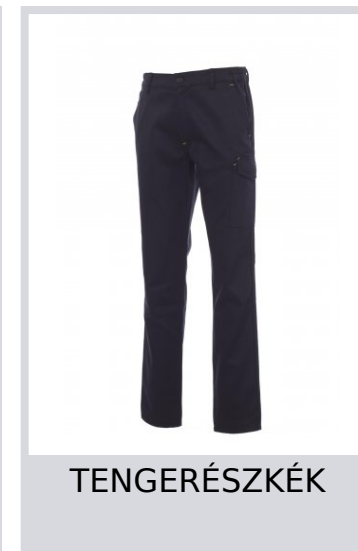

POWER

001261-0331

Nadrág, elasztikus oldalsó övrész és övbújtatók, cipzáras és gombos, az ülepen és a szárok belső részén dupla varrással, két klasszikus szabású első zseb, aprópénztartó zsebecske, a jobb oldalon mérőszalagzseb, bal oldalon LOCK SYSTEM hajtókás zseb, két hátsó zseb, közülük az egyik hajtókával és tépőzárral.

Összetétel: 100% PAMUT**Külső megjelenés:** ELOMOSOTT CIPOBÉLÉSVÁSZON**Súly:** 260 GR/MQ**Méretek:****Csomagolás:** 1/25**SZÁRMAZÁSI HELY::** SZÁRMAZÁSI HELY: PAKISZTÁN**HS-KÓD:** 62113210

Színek

FÜSTSZÜRKE