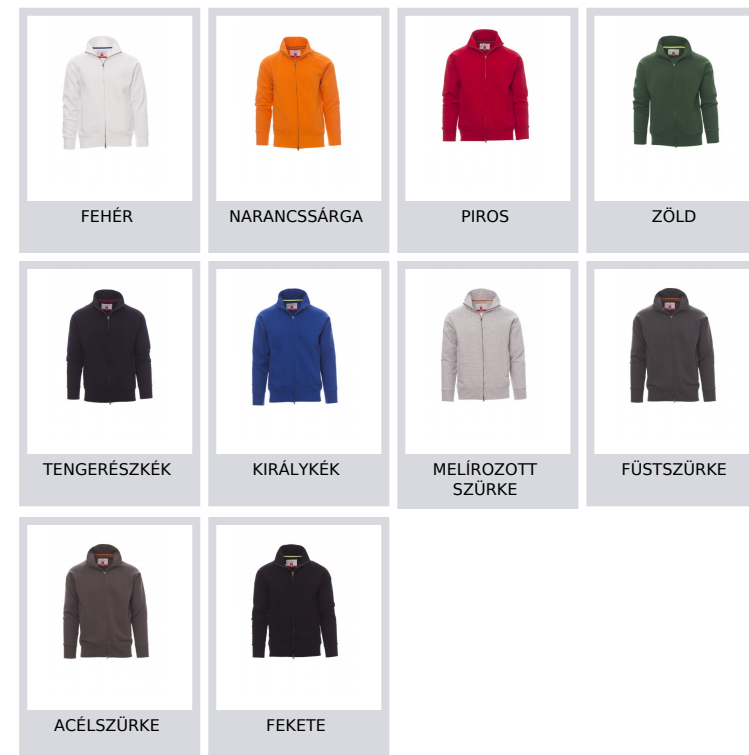

PANAMA+

000005-0001

Férfimelegítő teljes hosszúságú, műanyagborítású SBS cipzárral, dupla fémhúzókával, raglán ujjakkal, két zsebbel és bújtatott cipzárakkal, sztreccsanyagból készült, bordázott mandzsettával és szegéllyel, megerősített varratokkal.

Összetétel: 70% PAMUT + 30% POLIÉSZTER

Külső megjelenés: CSISZOLT

Súly: 300 GR/MQ

Méretetek:

Csomagolás: 5/20

SZÁRMAZÁSI HELY:: SZÁRMAZÁSI HELY: PAKISZTÁN

HS-KÓD: 61102091

Színek