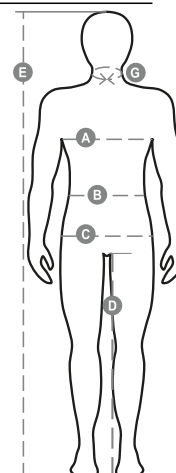

PANAMA+

000005-0001

Férfimelegítő teljes hosszúságú, műanyagborítású SBS cipzárral, dupla fémhúzókával, raglán ujjakkal, két zsebbel és bújtatott cipzárakkal, sztreccsanyagból készült, bordázott mandzsettával és szegéllyel, megerősített varratokkal.

Összetétel: 70% PAMUT + 30% POLIÉSZTER

Külső megjelenés: CSISZOLT

Súly: 300 GR/MQ

Méretetek:

Csomagolás: 5/20

SZÁRMAZÁSI HELY:: SZÁRMAZÁSI HELY: PAKISZTÁN

HS-KÓD: 61102091

Színek

Útmutató A Méretekhez

International Sizes	XXS		XS		S		M		L		XL		XXL		3XL		4XL		5XL	
IT - DE	36	38	40	42	44	46	48	50	52	54	56	58	60	62	64	66	68	70	72	74
FR - ES	32	34	36	38	40	42	44	46	48	50	52	54	56	58	60	62	64	66	68	70
UK Top	29	30	31	33	34	36	38	39	41	42	44	46	47	48	50	52	53	55	56	58
UK Trousers	25	27	28	29	30	32	33	34	36	38	40	41	43	45	46	48	49	51	52	54
(G) - cm	37	37	38	38	39	39	40	40	41	41	42,5	42,5	44	44	45	45	46	46	47	47
(G) - in	14½	14½	15	15	15½	15½	15¾	15¾	16	16	16¾	16¾	17¼	17¼	17¾	17¾	18	18	18½	18½
(A) - cm	72	76	80	84	88	92	96	100	104	108	112	116	120	124	128	132	136	140	144	148
(A) - in	28	30	31	33	34	36	38	39	41	42	44	46	47	48	50	52	53	55	56	58
(B) - cm	64	68	72	74	76	80	84	88	92	96	100	104	108	112	116	120	124	128	132	136
(B) - in	25	27	28	29	30	32	33	34	36	38	40	41	43	45	46	48	49	51	52	54
(C) - cm	80	84	88	90	92	96	100	104	108	112	116	120	124	128	132	136	140	144	148	152
(C) - in	31	33	34	35	36	38	39	41	42	44	46	47	49	50	52	53	55	56	58	59
(D) - cm	82	82	84	84	85	85	86	86	87	87	88	88	88	88	88	88	89	89	89	89
(D) - in	32	32	33	33	33	33	33	33	34	34	34	34	34	34	34	34	35	35	35	35
(E) - cm	170/181				175/187				175/189											
(E) - in	67/71				69/73				69/75											