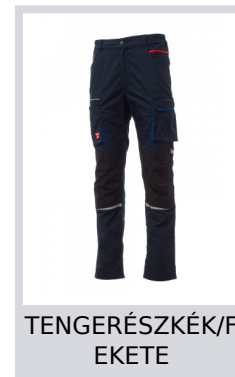

PAYPER

NEXT 400 SUMMER

S00700-P138

Sztreccs uniszex nyári nadrág, elasztikus oldalrészekkel és övbújtatókkal, cipzárral és egyedi gombbal. Az elülső részen két formázott zsebbel, jobb oldalon egy pénztartó zsebbel, bal oldalon pedig cipzáras biztonsági zsebbel. A baloldali lábrész elülső oldalán egy tépőzáras szárnyas harmonikazseb található jelvénytartóval. A jobboldali lábszár elülső részén az alábbiak találhatóak: egy telefontartó zseb fényvisszaverő csíkkal és egy harmonikazseb. Mindkét lábszár alulról nyitható többszínű térdzsebbel és fényvisszaverő betétekkel van ellátva, amelyek a nyitott állapotot jelzik. A hátulsó részen az alábbiak találhatóak: egy tépőzáras szárnyas zseb és egy szárny nélküli, de 2 fényvisszaverő sávval ellátott zseb, egy mérőszalag tartó zseb (jobb lábszár), fényvisszaverő betétek a térd magasságában (mindkét lábszár), nadrágkoptató több színben (mindkét lábszár). A nadrágon találhatóak még az alábbiak: - háromtűs varrás a lábszárak külső és belső részén és különböző színű megerősítő bordák egyes részeken. A 48-50-52 (olasz) középmeretek szabályos belső lábrésze 82 cm.

Összetétel: 50% POLIÉSZTER + 24% PAMUT + 26% ELASZTO-MULTIÉSZTER

Külső megjelenés: RIPSTOP SZTRECCS

Súly: 210 GR/MQ

Méretek:

Csomagolás: 1/20

SZÁRMAZÁSI HELY:: SZÁRMAZÁSI HELY: PAKISZTÁN

HS-KÓD: 62034311

Színek

Mosási útmutató

Tanúsítványok