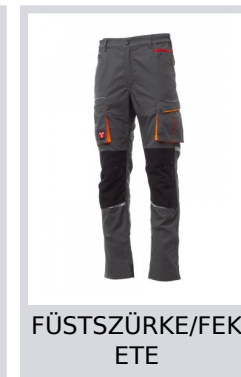

FÜSTSZÜRKE/FEKETE