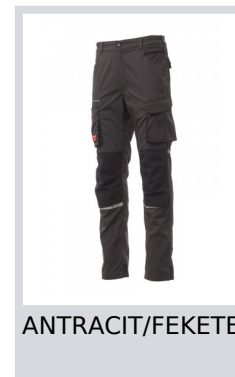

# NEXT 400 SUMMER

S00700-P138

Sztreccs uniszex nyári nadrág, elasztikus oldalrészekkel és övbújtatókkal, cipzárral és egyedi gombbal. Az elülső részen két formázott zsebbel, jobb oldalon egy pénztartó zsebbel, bal oldalon pedig cipzáras biztonsági zsebbel. A baloldali lábrész elülső oldalán egy tépőzáras szárnyas harmonikazseb található jelvénytartóval. A jobboldali lábszár elülső részén az alábbiak találhatóak: egy telefontartó zseb fényvisszaverő csíkkal és egy harmonikazseb. Mindkét lábszár alulról nyitható többszínű térdzsebbel és fényvisszaverő betétekkel van ellátva, amelyek a nyitott állapotot jelzik. A hátulsó részen az alábbiak találhatóak: egy tépőzáras szárnyas zseb és egy szárny nélküli, de 2 fényvisszaverő sávval ellátott zseb, egy mérőszalag tartó zseb (jobb lábszár), fényvisszaverő betétek a térd magasságában (mindkét lábszár), nadrágkoptató több színben (mindkét lábszár). A nadrágon találhatóak még az alábbiak: - háromtűs varrás a lábszárak külső és belső részén és különböző színű megerősítő bordák egyes részeken. A 48-50-52 (olasz) középmeretek szabályos belső lábrésze 82 cm.

## Színek

TENGERÉSZKÉK/  
FEKETE

KAKI/NERO

FÜSTSZÜRKE/FEKETE

ANTRACIT/FEKETE

FEKETE/FEKETE