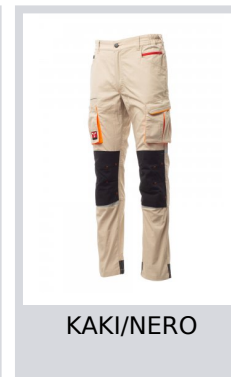

FÜSTSZÜRKE/FEKETE