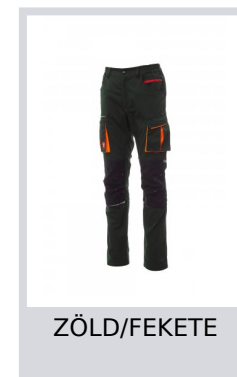

## NEXT 400

S00072-P025

Sztreccs uniszex nadrág minden évszakra, elasztikus oldalrészekkel és övbújtatókkal, cipzárral és egyedi gombbal. Az elülső részen két formázott zsebbel, jobb oldalon egy pénztartó zsebbel, bal oldalon pedig cipzáras biztonsági zsebbel. A baloldali lábrész elülső oldalán egy tépőzáras szárnyas harmonikazseb található jelvénytartóval. A jobboldali lábszár elülső részén az alábbiak találhatóak: egy telefontartó zseb fényvisszaverő csíkkal és egy harmonikazseb. Mindkét lábszár alulról nyitható többszínű térdzsebbel és fényvisszaverő betétekkel van ellátva, amelyek a nyitott állapotot jelzik. A hátsó részen az alábbiak találhatóak: egy tépőzáras szárnyas zseb és egy szárny nélküli, de 2 fényvisszaverő sávval ellátott zseb, egy mérőszalag tartó zseb (jobb lábszár), fényvisszaverő betétek a térd magasságában (mindkét lábszár), nadrágkoptató több színben (mindkét lábszár). A nadrágon találhatóak még az alábbiak: - háromtűs varrás a lábszárak külső és belső részén - különböző színű megerősítő bordák. Az olasz 48-50-52 középmeretek szabályos belső lábrésze 82 cm.

**Összetétel:** 50% POLIESTERE 30% COTONE 20%

ELASTOMULTIESTERE

**Külső megjelenés:** TWILL

**Súly:** 280 GR/MQ

**Méretek:**

**Csomagolás:** 1/20

### Színek

ZÖLD/FEKETE

TENGERÉSZKÉK/FEKETE

FEKETE/FEKETE

FÜSTSZÜRKE/FEKETE

KAKI/NERO