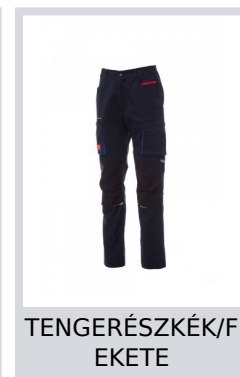

## NEXT 400

S00072-P025

Sztreccs uniszex nadrág minden évszakra, elasztikus oldalrészekkel és övbújtatókkal, cipzárral és egyedi gombbal. Az elülső részen két formázott zsebbel, jobb oldalon egy pénztartó zsebbel, bal oldalon pedig cipzáras biztonsági zsebbel. A baloldali lábrész elülső oldalán egy tépőzáras szárnyas harmonikazseb található jelvénytartóval. A jobboldali lábszár elülső részén az alábbiak találhatóak: egy telefontartó zseb fényvisszaverő csíkkal és egy harmonikazseb. Mindkét lábszár alulról nyitható többszínű térdzsebbel és fényvisszaverő betétekkel van ellátva, amelyek a nyitott állapotot jelzik. A hátsó részen az alábbiak találhatóak: egy tépőzáras szárnyas zseb és egy szárny nélküli, de 2 fényvisszaverő sávval ellátott zseb, egy mérőszalag tartó zseb (jobb lábszár), fényvisszaverő betétek a térd magasságában (mindkét lábszár), nadrágkoptató több színben (mindkét lábszár). A nadrágon találhatóak még az alábbiak: - háromtűs varrás a lábszárak külső és belső részén - különböző színű megerősítő bordák. Az olasz 48-50-52 középmeretek szabályos belső lábrésze 82 cm.

**Összetétel:** 50% POLIESTERE 30% COTONE 20%

ELASTOMULTIESTERE

**Külső megjelenés:** TWILL

**Súly:** 280 GR/MQ

**Méretek:**

**Csomagolás:** 1/20

### Színek

ZÖLD/FEKETE

TENGERÉSZKÉK/FEKETE

FEKETE/FEKETE

FÜSTSZÜRKE/FEKETE

KAKI/NERO