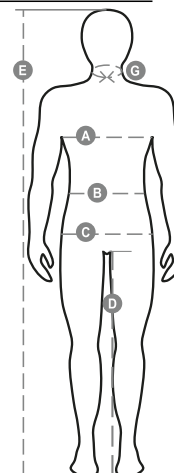

**Összetétel:** 50% POLIESTERE 30% COTONE 20%

ELASTOMULTIESTERE

**Külső megjelenés:** TWILL

**Súly:** 280 GR/MQ

**Méretek:**

**Csomagolás:** 1/20

### SZÁRMAZÁSI HELY:: SZÁRMAZÁSI HELY: KÍNA

HS-KÓD: 62034311XL

International Sizes	XXS	XS	S	HS-KÓD: 62034311XL	XXL	3XL	4XL	5XL												
Man	3	3	3	3	3	3	3	3												
Regular Fit	BIG SIZE	Breathable	EASY CARE	Stretch	Three needle stitching	SBS	COMMITTEE													
UK trousers	25	27	28	29	30	32	34	36												
(G) - cm	37	37	38	38	39	39	40	40	41	41	42,5	42,5	44	44	45	45	46	46	47	47
(G) - in	14½	14½	15	15	15½	15½	15¾	15¾	16	16	16¾	16¾	17¼	17¼	17¾	17¾	18	18	18½	18½
(A) - cm	72	76	80	84	88	92	96	100	104	108	112	116	120	124	128	132	136	140	144	148
(A) - in	28	30	31	33	34	36	38	39	41	42	44	46	47	48	50	52	53	55	56	58
(B) - cm	64	68	72	74	76	80	84	88	92	96	100	104	108	112	116	120	124	128	132	136
(B) - in	25	27	28	29	30	32	33	34	36	38	40	41	43	45	46	48	49	51	52	54
(C) - cm	80	84	88	90	92	96	100	104	108	112	116	120	124	128	132	136	140	144	148	152
(C) - in	31	33	34	35	36	38	39	41	42	44	46	47	49	50	52	53	55	56	58	59
(D) - cm	82	82	84	84	85	85	86	86	87	87	88	88	88	88	88	88	89	89	89	89
(D) - in	32	32	33	33	33	33	33	33	34	34	34	34	34	34	34	34	35	35	35	35
(E) - cm	170/181				175/187				175/189											
(E) - in	67/71				69/73				69/75											