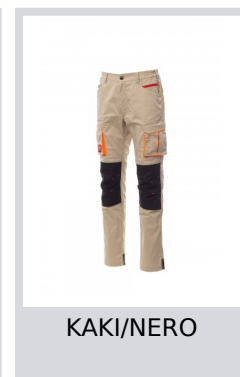

## NEXT 400

S00072-P025

Sztreccs uniszex nadrág minden évszakra, elasztikus oldalrészekkel és övbújtatókkal, cipzárral és egyedi gombbal. Az elülső részen két formázott zsebbel, jobb oldalon egy pénztartó zsebbel, bal oldalon pedig cipzáras biztonsági zsebbel. A baloldali lábrész elülső oldalán egy tépőzáras szárnyas harmonikazseb található jelvénytartóval. A jobboldali lábszár elülső részén az alábbiak találhatóak: egy telefontartó zseb fényvisszaverő csíkkal és egy harmonikazseb. Mindkét lábszár alulról nyitható többszínű térdzsebbel és fényvisszaverő betétekkel van ellátva, amelyek a nyitott állapotot jelzik. A hátsó részen az alábbiak találhatóak: egy tépőzáras szárnyas zseb és egy szárny nélküli, de 2 fényvisszaverő sávval ellátott zseb, egy mérőszalag tartó zseb (jobb lábszár), fényvisszaverő betétek a térd magasságában (mindkét lábszár), nadrágkoptató több színben (mindkét lábszár). A nadrágon találhatóak még az alábbiak: - háromtűs varrás a lábszárak külső és belső részén - különböző színű megerősítő bordák. Az olasz 48-50-52 középmeretek szabályos belső lábrésze 82 cm.

### Színek

ZÖLD/FEKETE

TENGERÉSZKÉK/FEKETE

FEKETE/FEKETE

FÜSTSZÜRKE/FEKETE

KAKI/NERO