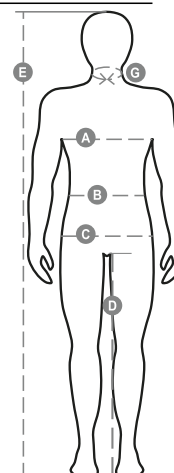

HUMMER

000242-0076

Négy évszakos férfifarmer öt zsebbel, két tágas, hajtókás LOCK SYSTEM oldalzsebbel, fémcipzáras rögzítés gombbal, övvezetőkkel a derékrészen, kőmosott, viseltes, fakult kinézet, kontrasztos színű, nagy igénybevételhez használatos varratok, dupla szegés a szár belső részén, egyenes szabású, csapok és foltok valódi bőrből. Anyag tömege: 12oz.

Összetétel: 70% FARMER + 28% POLIÉSZTER + 2% ELASZTÁN

Külső megjelenés: SZTRECCSFARMER 12 OZ/300D

Súly: 340 GR/MQ

Méretek:

Csomagolás: 1/20

SZÁRMAZÁSI HELY:: SZÁRMAZÁSI HELY: PAKISZTÁN

SZÁRMAZÁSI HELY: KÍNA

Tanúsítványok

Útmutató A Méretekhez

International Sizes	XXS		XS		S		M		L		XL		XXL		3XL		4XL		5XL	
IT - DE	36	38	40	42	44	46	48	50	52	54	56	58	60	62	64	66	68	70	72	74
FR - ES	32	34	36	38	40	42	44	46	48	50	52	54	56	58	60	62	64	66	68	70
UK Top	29	30	31	33	34	36	38	39	41	42	44	46	47	48	50	52	53	55	56	58
UK Trousers	25	27	28	29	30	32	33	34	36	38	40	41	43	45	46	48	49	51	52	54
(G) - cm	37	37	38	38	39	39	40	40	41	41	42,5	42,5	44	44	45	45	46	46	47	47
(G) - in	14½	14½	15	15	15½	15½	15¾	15¾	16	16	16¾	16¾	17¼	17¼	17¾	17¾	18	18	18½	18½
(A) - cm	72	76	80	84	88	92	96	100	104	108	112	116	120	124	128	132	136	140	144	148
(A) - in	28	30	31	33	34	36	38	39	41	42	44	46	47	48	50	52	53	55	56	58
(B) - cm	64	68	72	74	76	80	84	88	92	96	100	104	108	112	116	120	124	128	132	136
(B) - in	25	27	28	29	30	32	33	34	36	38	40	41	43	45	46	48	49	51	52	54
(C) - cm	80	84	88	90	92	96	100	104	108	112	116	120	124	128	132	136	140	144	148	152
(C) - in	31	33	34	35	36	38	39	41	42	44	46	47	49	50	52	53	55	56	58	59
(D) - cm	82	82	84	84	85	85	86	86	87	87	88	88	88	88	88	88	89	89	89	89
(D) - in	32	32	33	33	33	33	33	33	34	34	34	34	34	34	34	34	35	35	35	35
(E) - cm	170/181				175/187				175/189											
(E) - in	67/71				69/73				69/75											