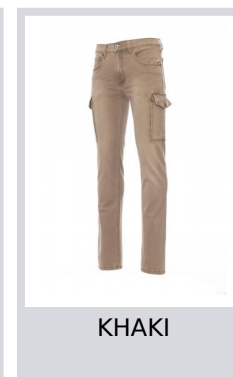

HUMMER

000242-0076

Négy évszakos férfifarmer öt zsebbel, két tágas, hajtókás LOCK SYSTEM oldalzsebbel, fémcipzáras rögzítés gombbal, övvezetőkkel a derékrészen, kőmosott, viseltes, fakult kinézet, kontrasztos színű, nagy igénybevételhez használatos varratok, dupla szegés a szár belső részén, egyenes szabású, csapok és foltok valódi bőrből. Anyag tömege: 12oz.

Összetétel: 70% FARMER + 28% POLIÉSZTER + 2% ELASZTÁN

Külső megjelenés: SZTRECCSFARMER 12 OZ/300D

Súly: 340 GR/MQ

Méretek:

Csomagolás: 1/20

SZÁRMAZÁSI HELY:: SZÁRMAZÁSI HELY: PAKISZTÁN

SZÁRMAZÁSI HELY: KÍNA

HS-KÓD: 62034231

Színek

MÉLYKÉK

HALVÁNYKÉK

FEKETE

ACÉLSZÜRKE

KHAKI

Mosási útmutató