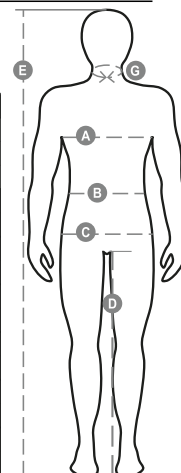

CHARTER

000946-0336

Jó láthatóságot biztosító, kétszínű, négy évszakos nadrág férfiaknak fényvisszaverő csíkokkal, rugalmas oldalrészsel és derékövvezetőkkel. Cipzárás rögzítés műanyag gombbal, két klasszikus kialakítású zseb elöl, egy LOCK SYSTEM oldalzseb, zseb mérőszalag számára, két hátulsó zseb, egy nyitott és egy hajtókás és tépőzáras zseb. Kontrasztos színű varratok, tripla varrat ágyékrészen és a szár belső részén.

Összetétel: 50% PAMUT + 50% POLIÉSZTER

Külső megjelenés: CIPOBÉLÉSVÁSZON

Súly: 250 GR/MQ

Méretek:

Csomagolás: 1/20

SZÁRMAZÁSI HELY:: SZÁRMAZÁSI HELY: KÍNA

HS-KÓD: 62034235

Útmutató A Méretekhez

| International Sizes | XXS | XS | S | M | L | XL | XXL | 3XL | 4XL | 5XL |
|---------------------|---------|-----|----|---------|-----|-----|---------|-----|-----|-----|
| IT - DE | 36 | 38 | 40 | 42 | 44 | 46 | 48 | 50 | 52 | 54 |
| FR - ES | 32 | 34 | 36 | 38 | 40 | 42 | 44 | 46 | 48 | 50 |
| UK | 29 | 30 | 31 | 33 | 34 | 36 | 38 | 39 | 41 | 42 |
| (G) - cm | 37 | 37 | 38 | 38 | 39 | 39 | 40 | 40 | 41 | 41 |
| (G) - in | 14½ | 14½ | 15 | 15 | 15½ | 15½ | 15¾ | 15¾ | 16 | 16 |
| (A) - cm | 72 | 76 | 80 | 84 | 88 | 92 | 96 | 100 | 104 | 108 |
| (A) - in | 28 | 30 | 31 | 33 | 34 | 36 | 38 | 39 | 41 | 42 |
| (B) - cm | 64 | 68 | 72 | 74 | 76 | 80 | 84 | 88 | 92 | 96 |
| (B) - in | 25 | 27 | 28 | 29 | 30 | 32 | 33 | 34 | 36 | 38 |
| (C) - cm | 80 | 84 | 88 | 90 | 92 | 96 | 100 | 104 | 108 | 112 |
| (C) - in | 31 | 33 | 34 | 35 | 36 | 38 | 39 | 41 | 42 | 44 |
| (D) - cm | 82 | 82 | 84 | 84 | 85 | 85 | 86 | 86 | 87 | 87 |
| (D) - in | 32 | 32 | 33 | 33 | 33 | 33 | 33 | 34 | 34 | 34 |
| (E) - cm | 170/181 | | | 175/187 | | | 175/189 | | | |
| (E) - in | 67/71 | | | 69/73 | | | 69/75 | | | |