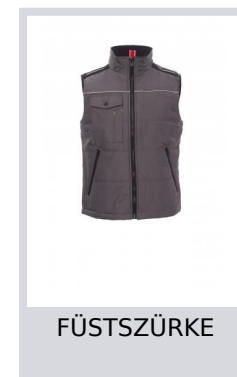

FEHÉR

FÜSTSZÜRKE