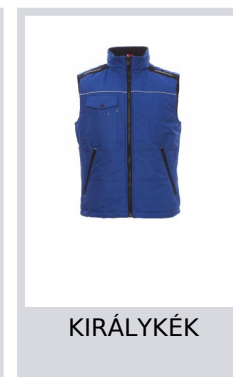

TENGERÉSZKÉK

FÜSTSZÜRKE

KIRÁLYKÉK