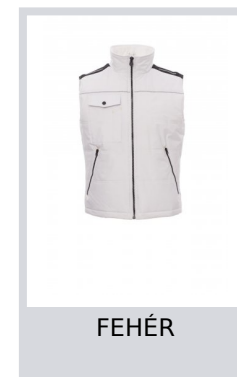

AIRSPACE 2.0

001029-0049

Uniszex mellény fémhúzókas 8 mm-es műanyag cipzárral, kontúros hátrésszel, két külső, tágas zseb cipzárral, tágas zseb a mellkason okostelefon számára, jelvénytartó gyűrű, fényvisszaverő elemek a mellkason és a háton. Párnázott, nagy sűrűségű bélés, belső szőrme gallér, egy belső zseb.

Összetétel: 100% POLIÉSZTER**Külső megjelenés:** NYERSSÉLYEM PVC 190T**Súly:** 180 GR/MQ**Méretetek:****Csomagolás:** 1/10**SZÁRMAZÁSI HELY::** SZÁRMAZÁSI HELY: KÍNA**HS-KÓD:** 62113390

Színek

FEHÉR

TENGERÉSZKÉK