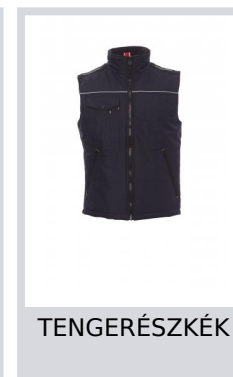

AIRSPACE 2.0

001029-0049

Uniszex mellény fémhúzókas 8 mm-es műanyag cipzárral, kontúros hátrésszel, két külső, tágas zseb cipzárral, tágas zseb a mellkason okostelefon számára, jelvénytartó gyűrű, fényvisszaverő elemek a mellkason és a háton. Párnázott, nagy sűrűségű bélés, belső szőrme gallér, egy belső zseb.

Összetétel: 100% POLIÉSZTER**Külső megjelenés:** NYERSSÉLYEM PVC 190T**Súly:** 180 GR/MQ**Méretetek:****Csomagolás:** 1/10**SZÁRMAZÁSI HELY::** SZÁRMAZÁSI HELY: KÍNA**HS-KÓD:** 62113390

Színek

FEHÉR

TENGERÉSZKÉK