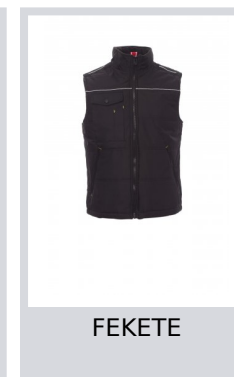

AIRSPACE 2.0

001029-0049

Uniszex mellény fémhúzókas 8 mm-es műanyag cipzárral, kontúros hátrésszel, két külső, tágas zseb cipzárral, tágas zseb a mellkason okostelefon számára, jelvénytartó gyűrű, fényvisszaverő elemek a mellkason és a háton. Párnázott, nagy sűrűségű bélés, belső szőrme gallér, egy belső zseb.

Összetétel: 100% POLIÉSZTER**Külső megjelenés:** NYERSSÉLYEM PVC 190T**Súly:** 180 GR/MQ**Méretetek:****Csomagolás:** 1/10**SZÁRMAZÁSI HELY::** SZÁRMAZÁSI HELY: KÍNA**HS-KÓD:** 62113390

Színek

FEHÉR

TENGERÉSZKÉK